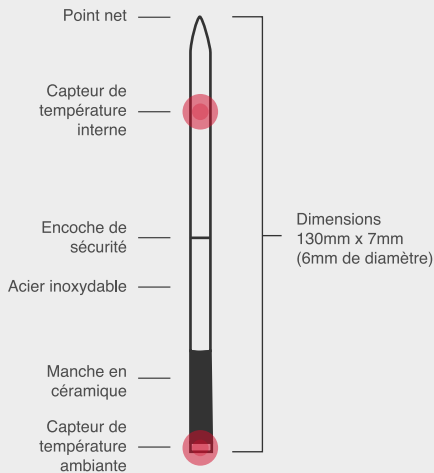

Spécification technique

SONDE SANS FIL